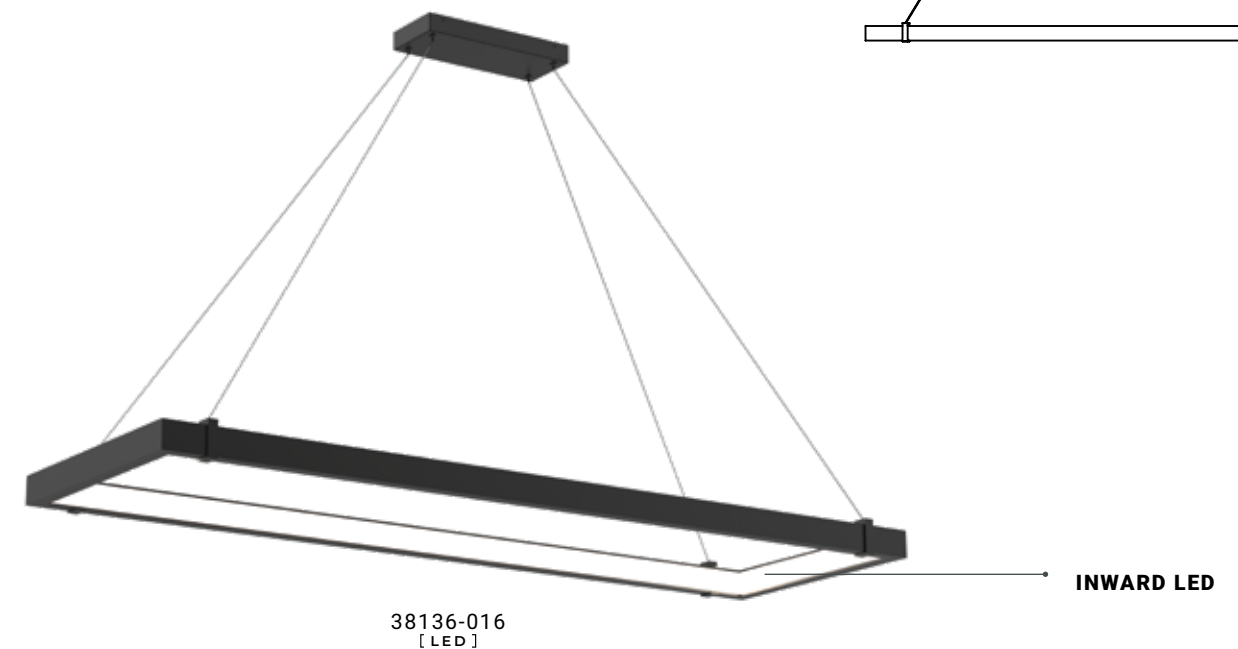

DIMENSIONS

59.5"L 18.75"W x 2"H
Canopy: 11.75"L x 4.75"W
Max Height: 120"