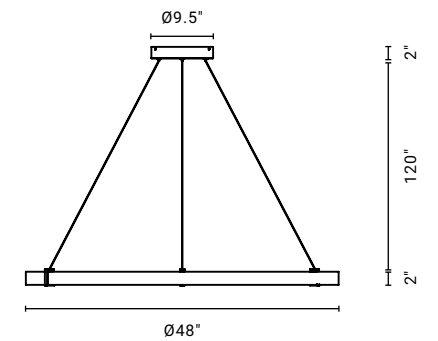

#### DIMENSIONS

60"DIA x 2"H  
Canopy: 11"DIA  
Max Height: 120"

38134-012  
[LED]

#### DIMENSIONS

48"DIA x 2"H  
Canopy: 9.5"DIA  
Max Height: 120"

38135-019  
[LED]