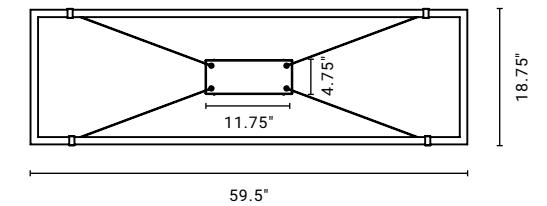

DIMENSIONS

59.5"L 18.75"W x 2"H
Canopy: 11.75"L x 4.75"W
Max Height: 120"