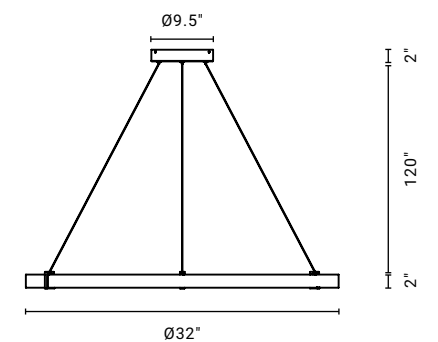

DIMENSIONS

32"DIA x 2"H
Canopy: 9.5"DIA
Max Height: 120"