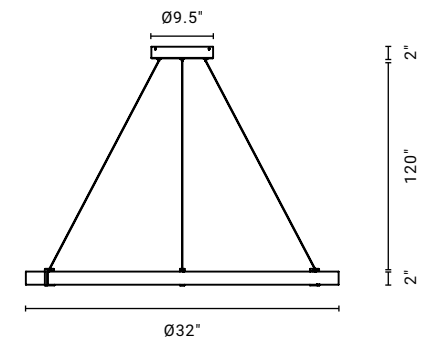

DIMENSIONS

32"DIA x 2"H
Canopy: 9.5"DIA
Max Height: 120"