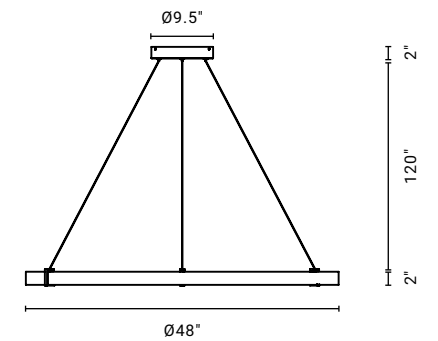

DIMENSIONS

48"DIA x 2"H
Canopy: 9.5"DIA
Max Height: 120"