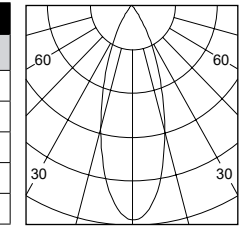

PHOTOMETRICS

SPOT

36458

H(m)	D(m)	E(lx)
30°		
1.0	0.58	1560
2.0	1.16	389
3.0	1.74	173
4.0	2.32	97
5.0	2.91	62

LENS

36455

H(m)	D(m)	E(lx)
115°		
1.0	3.05	659
2.0	6.11	164
3.0	9.16	73
4.0	12.22	41
5.0	15.28	26

36453

H(m)	D(m)	E(lx)
115°		
1.0	3.03	441
2.0	6.17	110
3.0	9.11	49
4.0	12.15	27
5.0	15.19	17

36451

H(m)	D(m)	E(lx)
115°		
1.0	3.05	212
2.0	6.11	53
3.0	9.17	23
4.0	12.23	13
5.0	15.29	8

MULTIPLES

36465

H(m)	D(m)	E(lx)
30°		
1.0	0.61	5925
2.0	1.22	1481
3.0	1.83	658
4.0	2.44	370
5.0	3.05	237