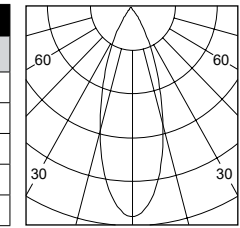

36463

H(m)	D(m)	E(lx)
30°		
1.0	0.62	3791
2.0	1.24	947
3.0	1.86	421
4.0	2.48	236
5.0	3.10	151

36462

H(m)	D(m)	E(lx)
30°		
1.0	0.61	1905
2.0	1.22	476
3.0	1.84	211
4.0	2.45	119
5.0	3.07	76

DOWNLIGHT

36462

H(m)	D(m)	E(lx)
38°		
1.0	0.67	3884
2.0	1.34	971
3.0	2.01	431
4.0	2.68	242
5.0	3.35	155