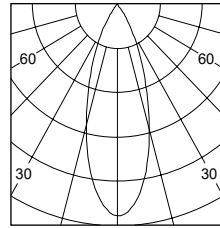

PHOTOMETRICS

SPOT

36458

H(m)	D(m)	E(lx)
30°		
1.0	0.58	1560
2.0	1.16	389
3.0	1.74	173
4.0	2.32	97
5.0	2.91	62

LENS

36455

H(m)	D(m)	E(lx)
115°		
1.0	3.05	659
2.0	6.11	164
3.0	9.16	73
4.0	12.22	41
5.0	15.28	26