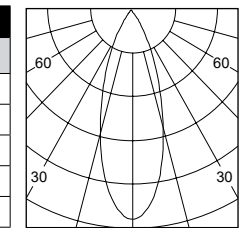

H(m)	D(m)	E(lx)
30°		
1.0	0.62	3791
2.0	1.24	947
3.0	1.86	421
4.0	2.48	236
5.0	3.10	151

36462