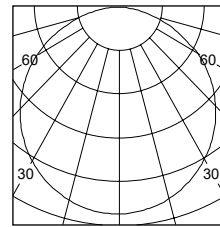

PHOTOMETRICS

SPOT

36458

H(m)	D(m)	E(lx)
30°		
1.0	0.58	1560
2.0	1.16	389
3.0	1.74	173
4.0	2.32	97
5.0	2.91	62

LENS

36455

H(m)	D(m)	E(lx)
115°		
1.0	3.05	659
2.0	6.11	164
3.0	9.16	73
4.0	12.22	41
5.0	15.28	26