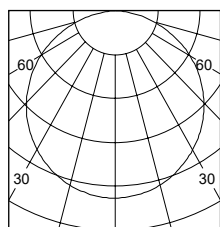

PHOTOMETRICS

SPOT

36458

H(m)	D(m)	E(lx)
30°		
1.0	0.58	1560
2.0	1.16	389
3.0	1.74	173
4.0	2.32	97
5.0	2.91	62

LENS

36455

H(m)	D(m)	E(lx)
115°		
1.0	3.05	659
2.0	6.11	164
3.0	9.16	73
4.0	12.22	41
5.0	15.28	26

36453

H(m)	D(m)	E(lx)
115°		
1.0	3.03	441
2.0	6.17	110
3.0	9.11	49
4.0	12.15	27
5.0	15.19	17

36451

H(m)	D(m)	E(lx)
115°		
1.0	3.05	212
2.0	6.11	53
3.0	9.17	23
4.0	12.23	13
5.0	15.29	8

MULTIPLES

36465

H(m)	D(m)	E(lx)
30°		
1.0	0.61	5925
2.0	1.22	1481
3.0	1.83	658
4.0	2.44	370
5.0	3.05	237