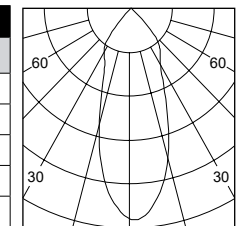

36463

H(m)	D(m)	E(lx)
30°		
1.0	0.62	3791
2.0	1.24	947
3.0	1.86	421
4.0	2.48	236
5.0	3.10	151

36462

H(m)	D(m)	E(lx)
30°		
1.0	0.61	1905
2.0	1.22	476
3.0	1.84	211
4.0	2.45	119
5.0	3.07	76

DOWNLIGHT

36462

H(m)	D(m)	E(lx)
38°		
1.0	0.67	3884
2.0	1.34	971
3.0	2.01	431
4.0	2.68	242
5.0	3.35	155