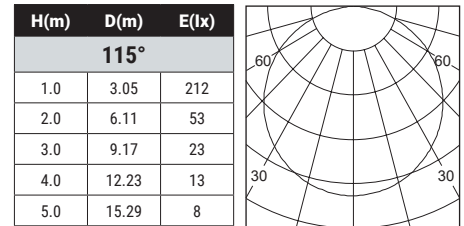

24W MULTIPLES
36463-01

12W MULTIPLES
36462-01

40W LENS
36455-01

35W LENS
36453-01

20W LENS
36451-01