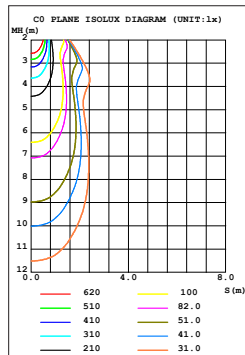

### ORDERING TABLE

SUBTRACKT HEAD	KELVIN	COLOR	PRODUCT CODES
38657	3000K	BLACK (01)	38657-30-01
		WHITE (02)	38657-30-02
	3500K	BLACK (01)	38657-35-01
		WHITE (02)	38657-35-02
	4000K	BLACK (01)	38657-40-01
		WHITE (02)	38657-40-02
TRACK	COLOR	PRODUCT CODES	
38653	BLACK (01)	38653-01	
	WHITE (02)	38653-02	
41900	BLACK (01)	41900-01	
	WHITE (02)	41900-02	

**COVE MEASUREMENTS**

SERIES	A	B
38656	Minimum.11 3/4"(300mm)	Minimum.6"(150mm)
38657	Minimum.11 3/4"(300mm)	Minimum.7 1/2"(190mm)

**SAMPLE APPLICATIONS**

**SINGLE**

**DOUBLE**

**GRAZER**

**PHOTOMETRICS**

**30W SPOT**