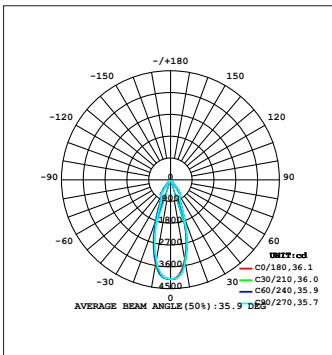

**COVE MEASUREMENTS**

SERIES	A	B
38656	Minimum.11 3/4"(300mm)	Minimum.6"(150mm)
38657	Minimum.11 3/4"(300mm)	Minimum.7 1/2"(190mm)

**SAMPLE APPLICATIONS**

**SINGLE**

**DOUBLE**

**GRAZER**

**PHOTOMETRICS**

**30W SPOT**