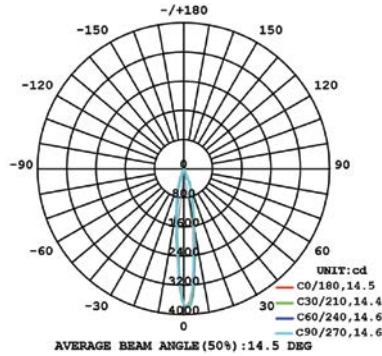

15W 1-LIGHT SNOOT GIMBAL NARROW CLEAR