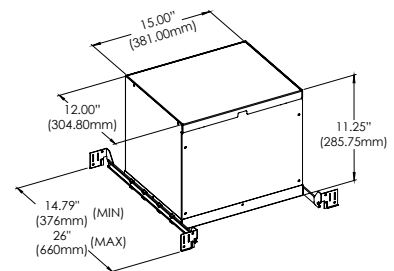

### NEW CONSTRUCTION PLATES + IC BOXES

**NEW CONSTRUCTION PLATE TRIM & TRIMLESS**  
44360-016

**CUT HOLE:**  
Trim & Trimless:  
4 1/8" x 4 1/8"

**AIRTIGHT IC BOX**  
44367-015  
**IC BOX**  
44299-019

**CUT HOLE:**  
Trim & Trimless:  
4 1/8" x 4 1/8"