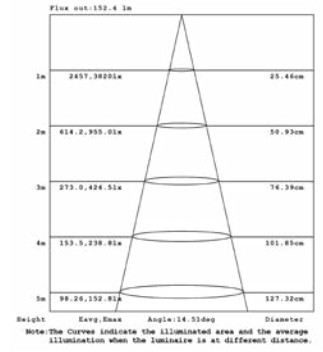

15W 1-LIGHT SNOOT GIMBAL NARROW CLEAR