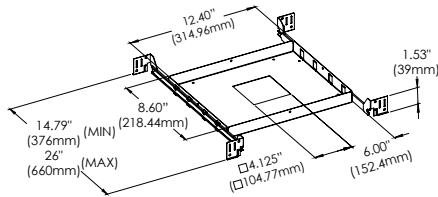

### NEW CONSTRUCTION PLATES + IC BOXES

**NEW CONSTRUCTION PLATE TRIM & TRIMLESS**  
44360-016

**CUT HOLE:**  
Trim & Trimless:  
4 1/8" x 4 1/8"

**AIRTIGHT IC BOX**  
44367-015  
**IC BOX**  
44299-019

**CUT HOLE:**  
Trim & Trimless:  
4 1/8" x 4 1/8"