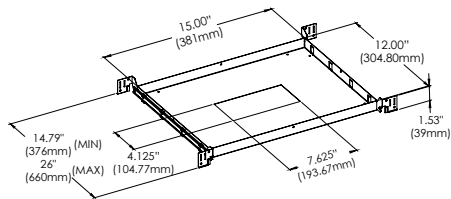

REFLECTOR OPTIONS

ADD-ONS

DIFFUSER OPTIONS

NEW CONSTRUCTION PLATES + IC BOXES

NEW CONSTRUCTION PLATE TRIM & TRIMLESS
44361-013

CUT HOLE:
Trim & Trimless:
7 5/8" x 4 1/8"

AIRTIGHT IC BOX
44364-014

IC BOX
44363-017