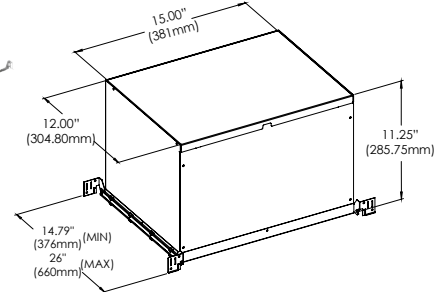

AIRTIGHT IC BOX
44364-014

IC BOX
44363-017

CUT HOLE:
Trim & Trimless:
7 5/8" x 4 1/8"