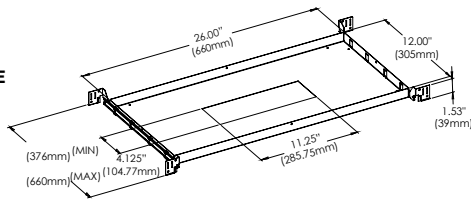

REFLECTOR OPTIONS

ADD-ONS

DIFFUSER OPTIONS

NEW CONSTRUCTION PLATES + IC BOXES

**NEW CONSTRUCTION PLATE
TRIM & TRIMLESS**
44362-010

CUT HOLE:
Trim & Trimless:
11 1/4" x 4 1/8"

AIRTIGHT IC BOX
44366-018
IC BOX
44365-011