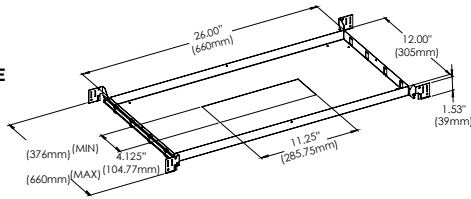

REFLECTOR OPTIONS

ADD-ONS

DIFFUSER OPTIONS

NEW CONSTRUCTION PLATES + IC BOXES

**NEW CONSTRUCTION PLATE
TRIM & TRIMLESS**
44362-010

CUT HOLE:
Trim & Trimless:
11 1/4" x 4 1/8"

AIRTIGHT IC BOX
44366-018
IC BOX
44365-011