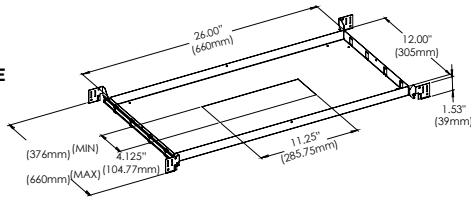

REFLECTOR OPTIONS

ADD-ONS

DIFFUSER OPTIONS

NEW CONSTRUCTION PLATES + IC BOXES

NEW CONSTRUCTION PLATE TRIM & TRIMLESS
44362-010

CUT HOLE:
Trim & Trimless:
11 1/4" x 4 1/8"

AIRTIGHT IC BOX
44366-018
IC BOX
44365-011