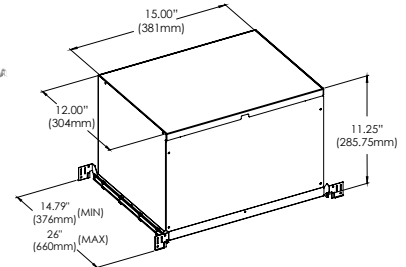

REFLECTOR OPTIONS

DIFFUSER OPTIONS

ADD-ONS

NEW CONSTRUCTION PLATES + IC BOXES

NEW CONSTRUCTION PLATE TRIM & TRIMLESS
41949-016
CUT HOLE:
Trim & Trimless:
7" x 3 1/4"

AIRTIGHT IC BOX
41951-019
IC BOX
41950-012
CUT HOLE:
Trim & Trimless:
7" x 3 1/4"