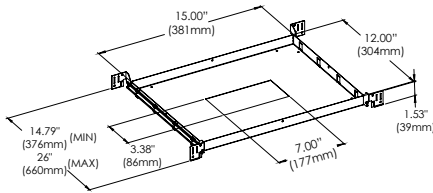

REFLECTOR OPTIONS

DIFFUSER OPTIONS

ADD-ONS

NEW CONSTRUCTION PLATES + IC BOXES

NEW CONSTRUCTION PLATE TRIM & TRIMLESS
41949-016
CUT HOLE:
Trim & Trimless:
7" x 3 1/4"

AIRTIGHT IC BOX
41951-019
IC BOX
41950-012
CUT HOLE:
Trim & Trimless:
7" x 3 1/4"